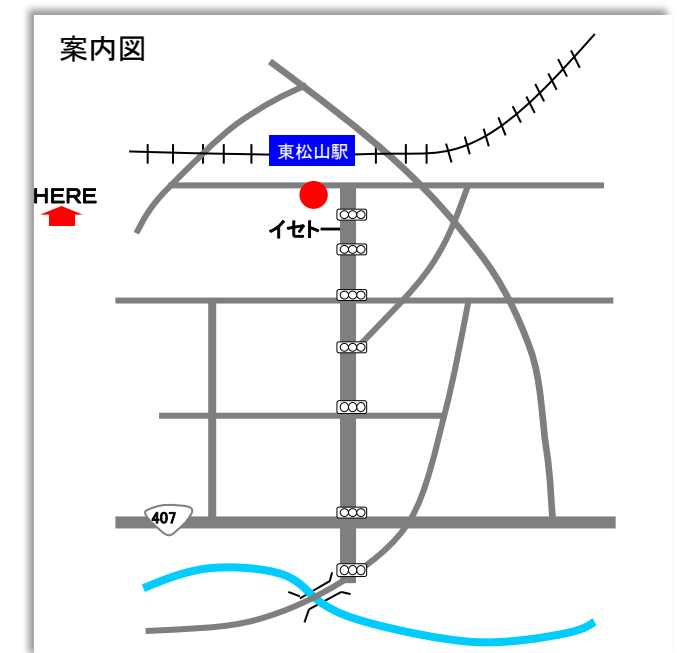

サンシャインヒル (3DK) 幸町

東松山駅
徒歩8分

住所: 東松山市幸町9-24

賃料	65,000 円
共益費	含む
駐車場	敷地内 有 ・無
敷金	1ヶ月
礼金	0ヶ月
保険加入有	

☆インフォメーション

鉄骨造3階建
58㎡
平成3年11月
・フローリング

学区域 新明小学校・東中学校

~安心の風 贈ります~