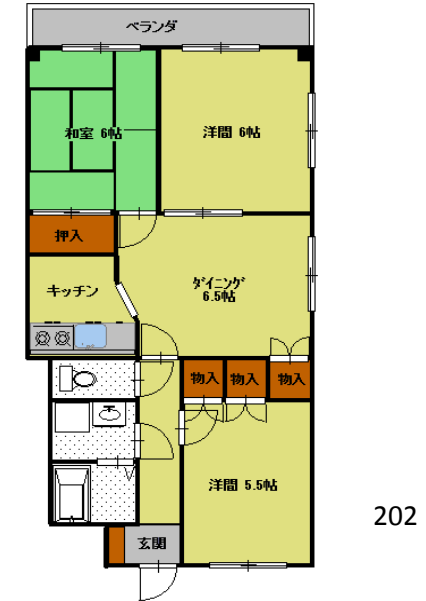

サンシャインヒル (3DK) 幸町

東松山駅
徒歩8分

住所: 東松山市幸町9-24

賃料	65,000 円
共益費	含む
駐車場	敷地内 有 ・無
敷金	1ヶ月
礼金	0ヶ月
保険加入有	

☆インフォメーション

鉄骨造3階建
58㎡
平成3年11月
・フローリング

学区域 新明小学校・東中学校

~安心の風 贈ります~