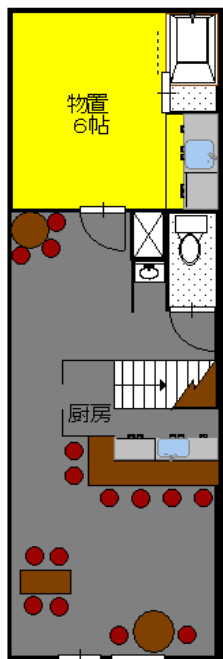

居抜店舗

すぐに営業できます
カラオケ設備あり

1階

2階

※ 図面と現況が相違する場合は現況優先とさせていただきます。

		居抜店舗	
最寄り駅	秩父鉄道「行田市」駅		
価格	630万円		
所在地	行田市中央3番5		
交通	行田市駅徒歩3分		
土地	公簿面積	59.65㎡	
建物	間取りタイプ	間取りタイプ	
	床面積	1階 41.11㎡ 2階 41.11㎡	
	構造	木造亜鉛メッキ鋼板葺2階建	
	築年月日	昭和47年12月20日新築	
法令上の制限	土地権利	所有権	
	地目	宅地	
	都市計画		
	用途地域		
備考	建蔽/容積率	60/200	
	現況	空き	
	設備		
	その他		