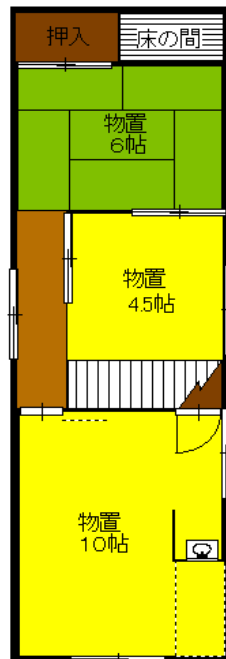

居抜店舗

すぐに営業できます
カラオケ設備あり

1階

2階

※ 図面と現況が相違する場合は現況優先とさせていただきます。

		居抜店舗	
最寄り駅	秩父鉄道「行田市」駅		
価格	630万円		
所在地	行田市中央3番5		
交通	行田市駅徒歩3分		
土地	公簿面積	59.65㎡	
建物	間取りタイプ	間取りタイプ	
	床面積	1階 41.11㎡ 2階 41.11㎡	
	構造	木造亜鉛メッキ鋼板葺2階建	
	築年月日	昭和47年12月20日新築	
法令上の制限	土地権利	所有権	
	地目	宅地	
	都市計画		
	用途地域		
備考	建蔽/容積率	60/200	
	現況	空き	
	設備		
	その他		