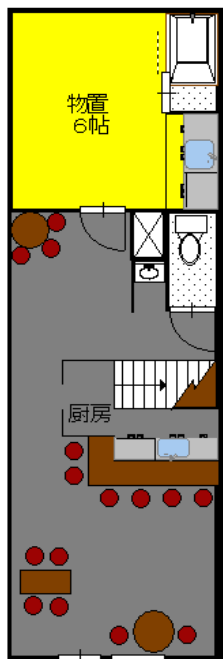

居抜店舗

すぐに営業できます
カラオケ設備あり

1階

2階

※ 図面と現況が相違する場合は現況優先とさせていただきます。

居抜店舗		
最寄り駅	秩父鉄道「行田市」駅	
価格	800万円	
所在地	行田市中央3番5	
交通	行田市駅徒歩3分	
土地	公簿面積	59.65㎡
建物	間取りタイプ	
	床面積	1階 41.11㎡ 2階 41.11㎡
	構造	木造亜鉛メッキ鋼板葺2階建
	築年月日	昭和47年12月20日新築
法令上の制限	土地権利	所有権
	地目	宅地
	都市計画	
	用途地域	
備考	建蔽/容積率	60/200
	現況	空き
	設備	
	その他	