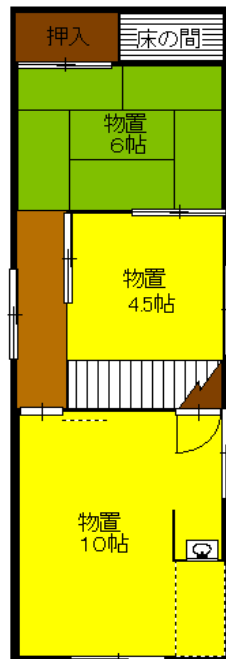

居抜店舗

すぐに営業できます
カラオケ設備あり

1階

2階

※ 図面と現況が相違する場合は現況優先とさせていただきます。

居抜店舗		
最寄り駅	秩父鉄道「行田市」駅	
価格	800万円	
所在地	行田市中央3番5	
交通	行田市駅徒歩3分	
土地	公簿面積	59.65㎡
建物	間取りタイプ	
	床面積	1階 41.11㎡ 2階 41.11㎡
	構造	木造亜鉛メッキ鋼板葺2階建
	築年月日	昭和47年12月20日新築
法令上の制限	土地権利	所有権
	地目	宅地
	都市計画	
	用途地域	
備考	建蔽/容積率	60/200
	現況	空き
	設備	
	その他	